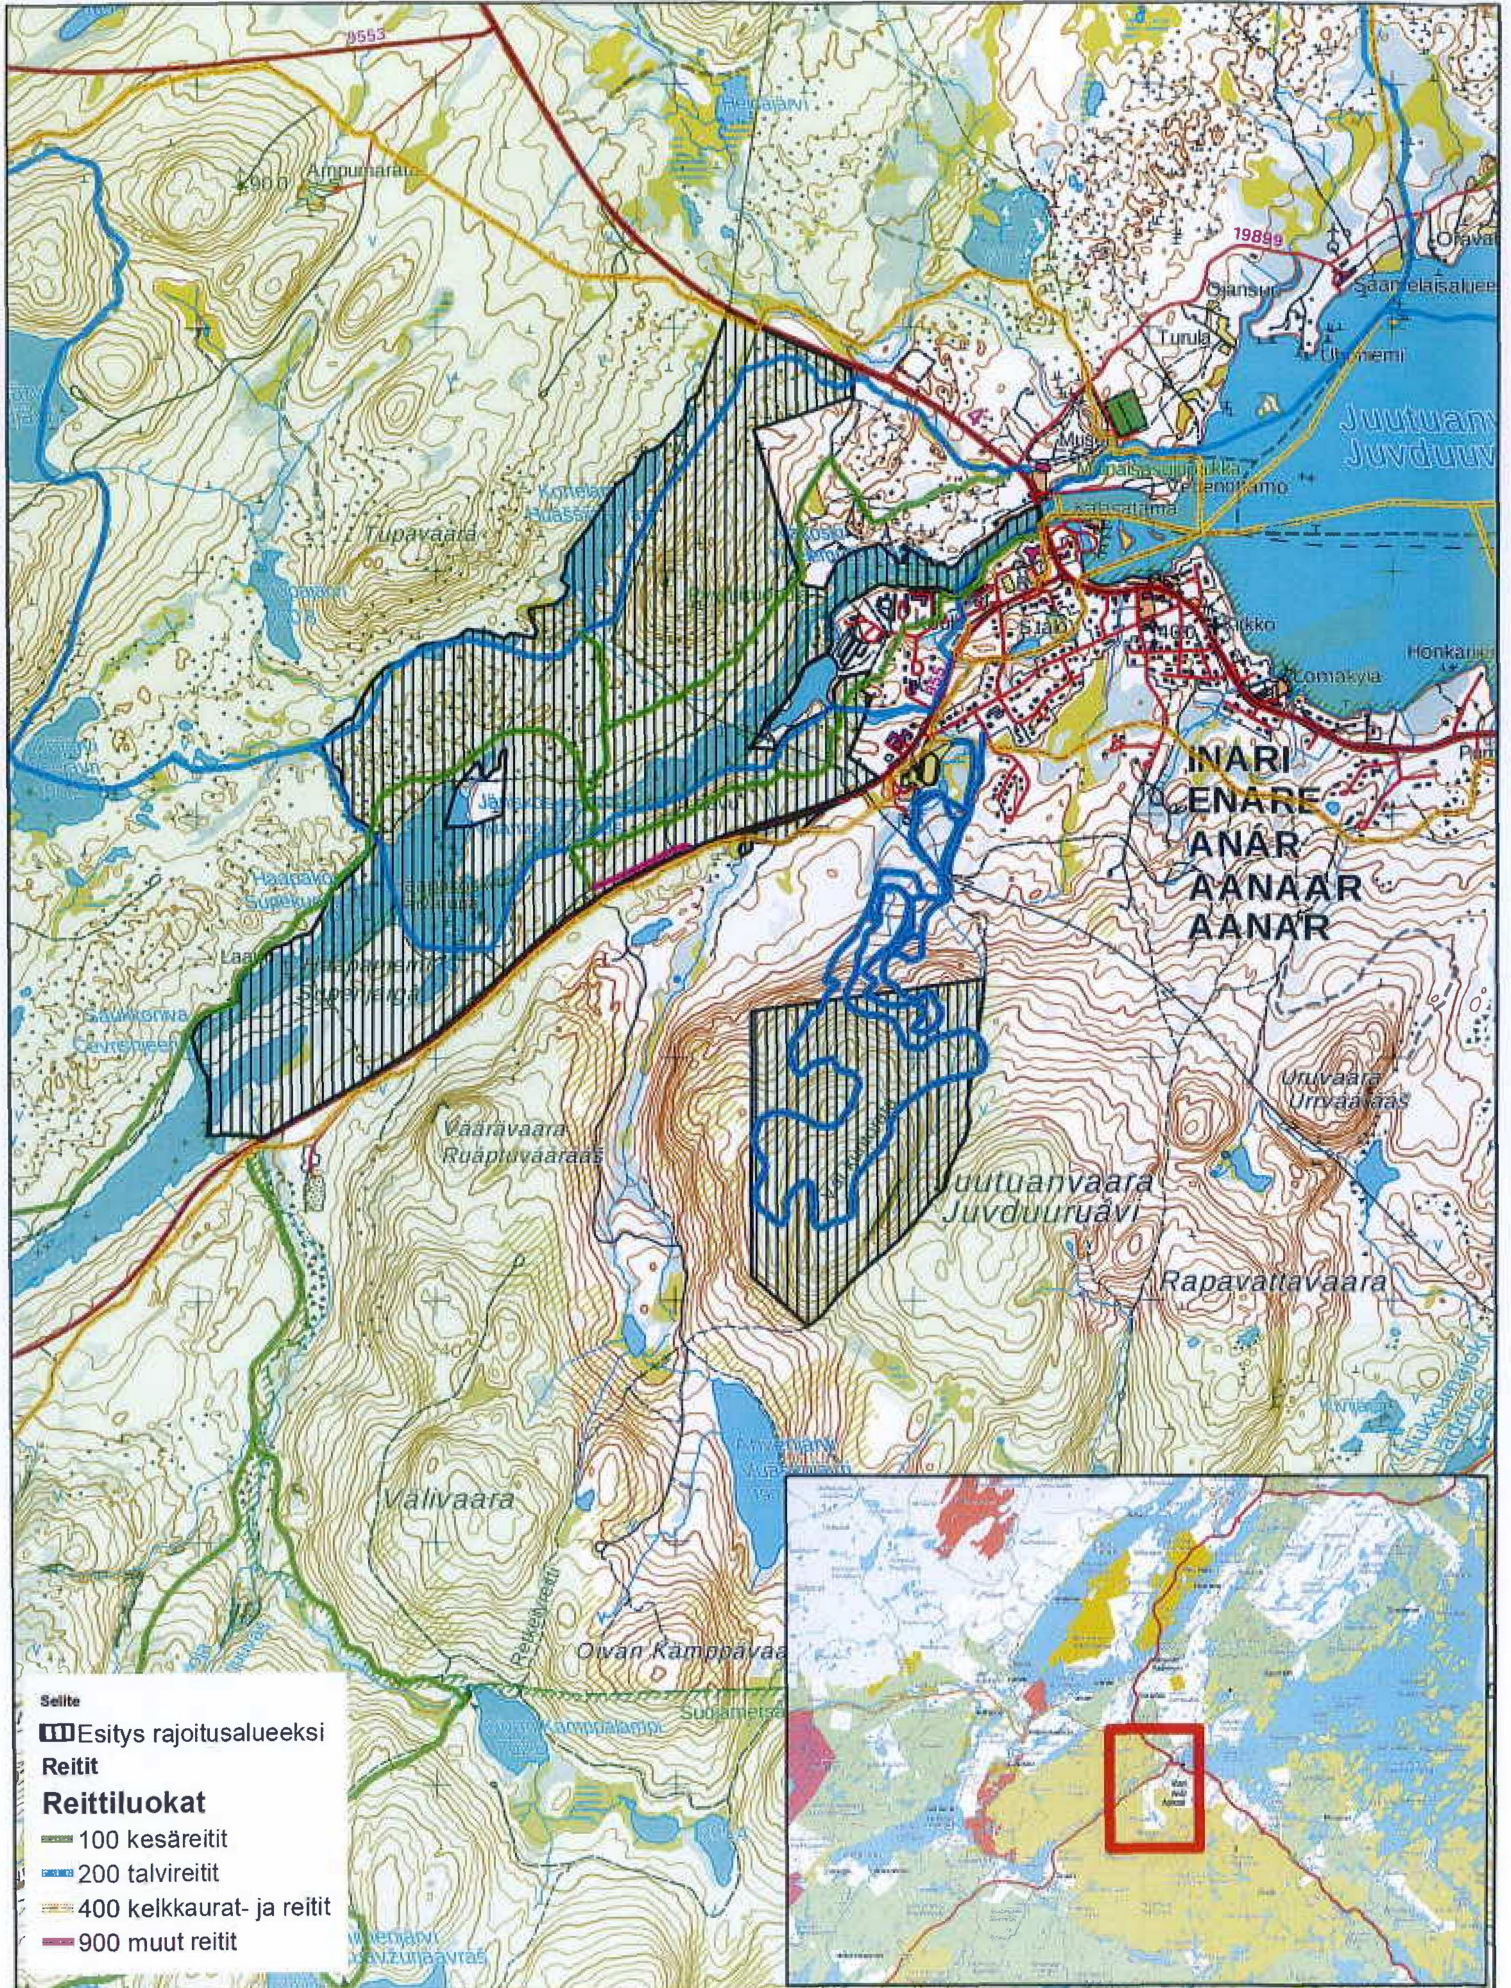

Liite 1. Juutuanvaara ja Juutuanjoki

© Metsähallitus 15.6.2021

© Maanmittauslaitos 1/MML/2020

1:30 000

Liite 2. Saariselkä ja Urho Kekkosen kansallispuisto

1:80 000

© Metsähallitus 8.6.2021

© Maanmittauslaitos 1/MML/2020

Liite 3. Napapiirin retkeilyalue

© Metsähallitus 30.4.2021

© Maanmittauslaitos 1/MML/2020

1:30 000

- Selite
- Esitys rajoitusalueeksi
- Reitit
- Reittiluokat**
- 100 kesäreitit
 - 300 vesireitit
 - 400 kelkkaurat- ja reitit
 - 600 taajamien lähivirkistysreitit

Liite 4. Sallatunturi

© Metsähallitus 30.4.2021

© Maanmittauslaitos 1/MML/2020

1:30 000

Selle

□ Esitys rajoitusalueeksi

Reiit

Reittiluokat

— 100 kesäreiit

— 200 talvireiit

— 400 kelkkaurat- ja reiit

Liite 5. Riisitunturin kansallispuisto

© Metsähallitus 8.6.2021

© Maanmittauslaitos 1/MML/2020

1:80 000