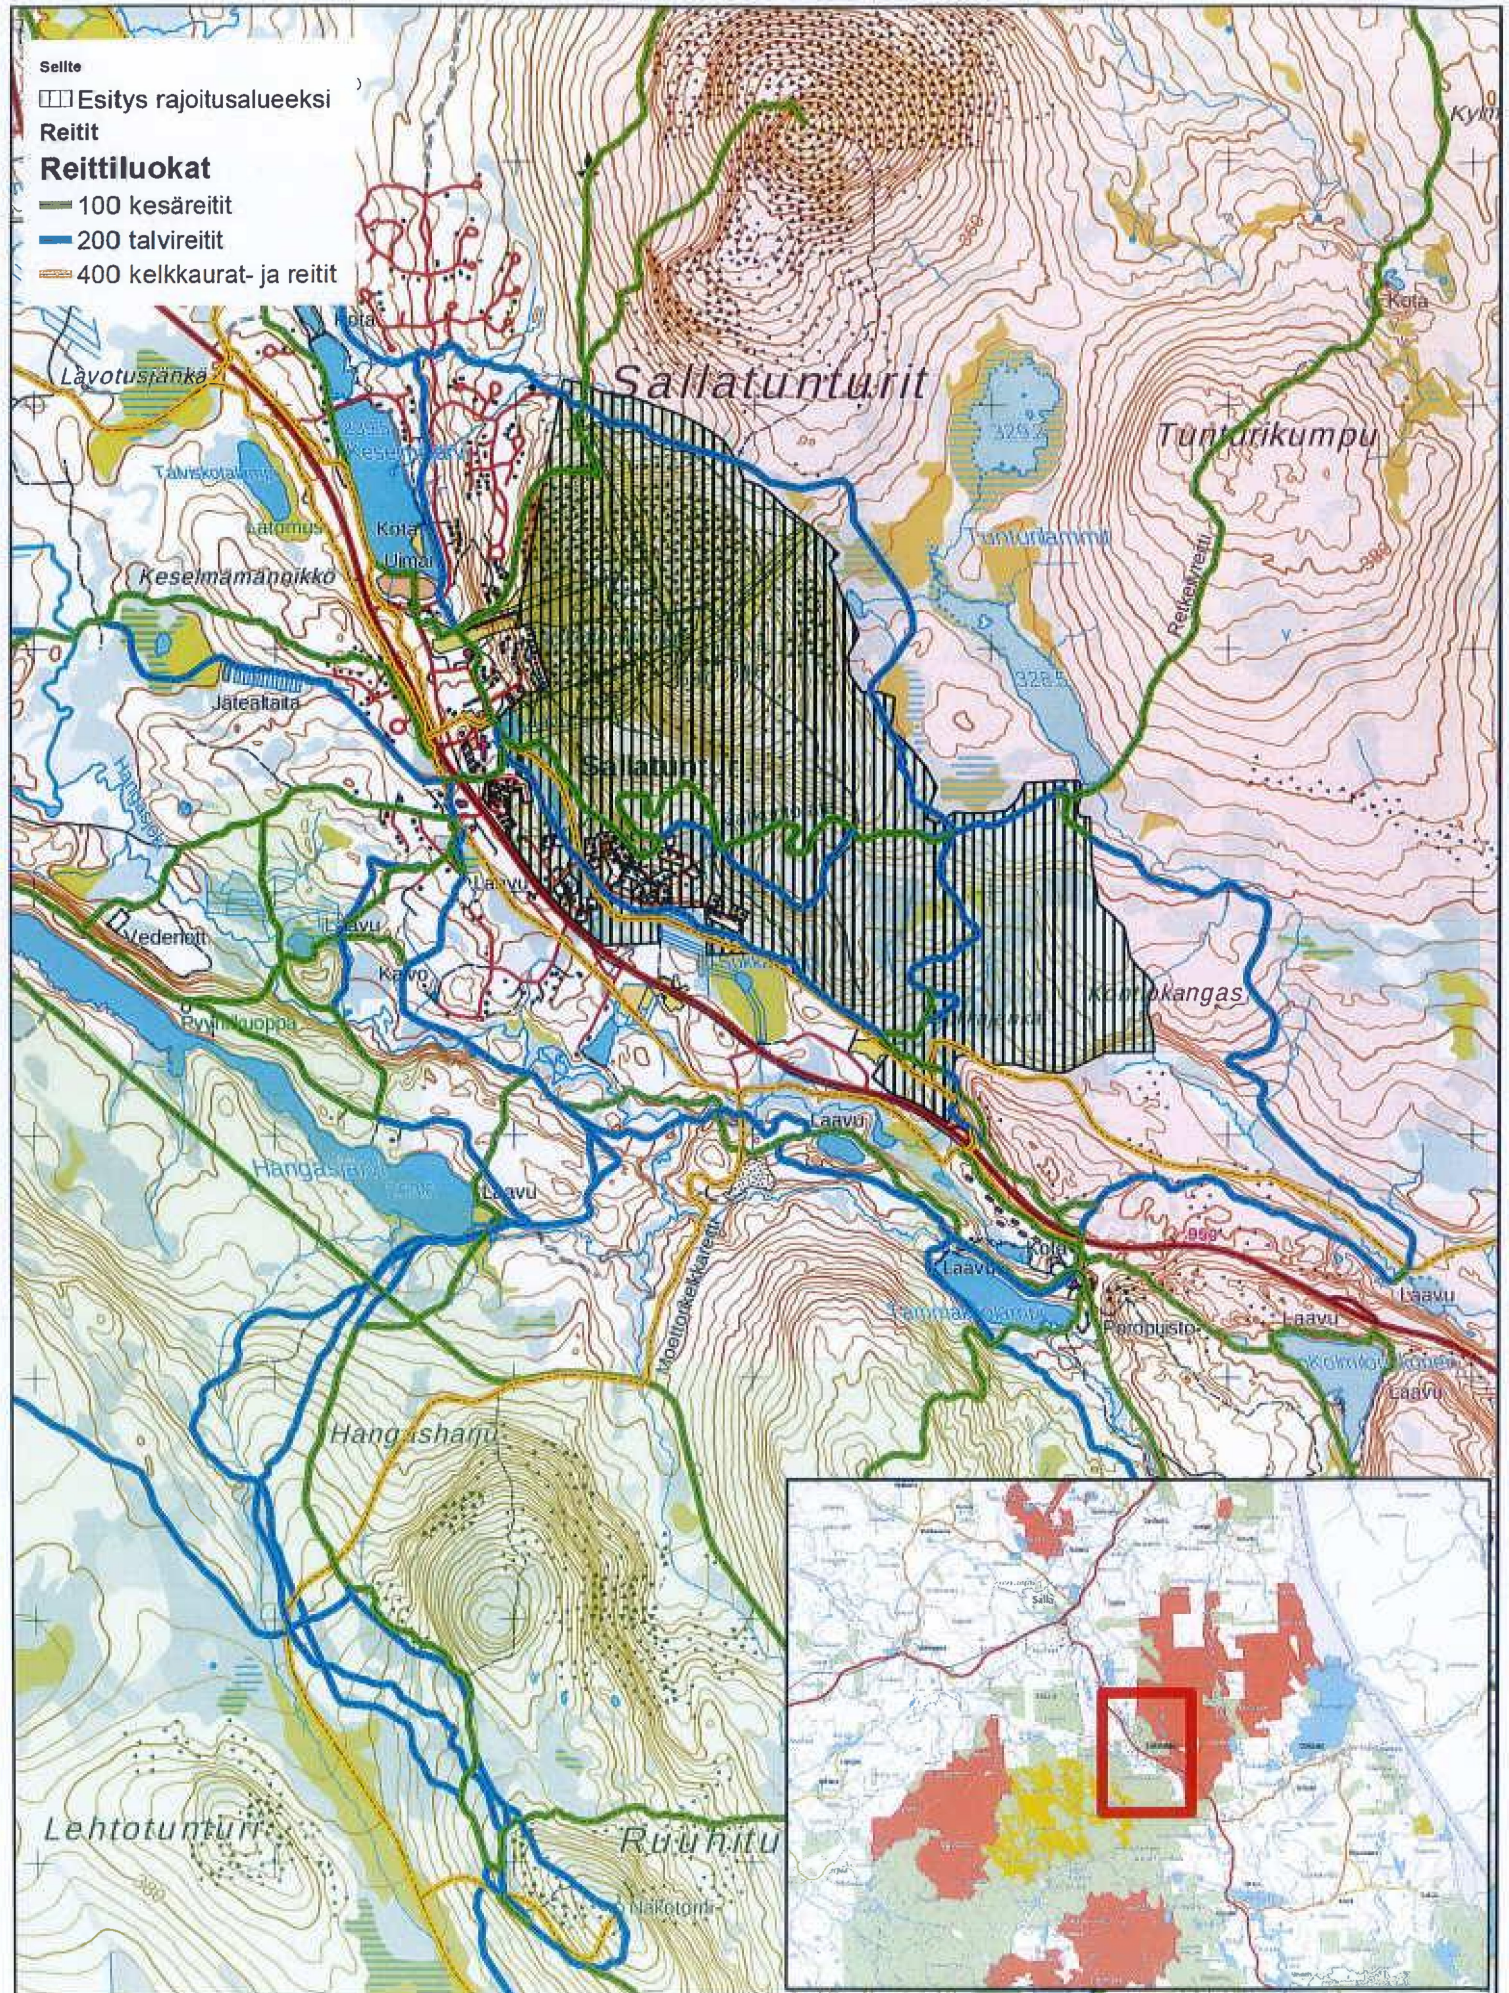

Liite 1. Juutuanvaara ja Juutuanjoki

© Metsähallitus 15.6.2021

© Maanmittauslaitos 1/MML/2020

1:30 000

Liite 2. Saariselkä ja Urho Kekkosen kansallispuisto

1:80 000

© Metsähallitus 8.6.2021

© Maanmittauslaitos 1/MML/2020

Liite 3. Napapiirin retkeilyalue

© Metsähallitus 30.4.2021

© Maanmittauslaitos 1/MML/2020

1:30 000

- Selite
- Esitys rajoitusalueeksi
- Reitit
- Reittiluokat**
- 100 kesäreitit
 - 300 vesireitit
 - 400 kelkkaurat- ja reitit
 - 600 taajamien lähivirkistysreitit

Liite 4. Sallatunturi

© Metsähallitus 30.4.2021

© Maanmittauslaitos 1/MML/2020

1:30 000

Selle

□ Esitys rajoitusalueeksi

Reiit

Reittiluokat

— 100 kesäreiit

— 200 talvireiit

— 400 kelkkaurat- ja reiit

Liite 5. Riisitunturin kansallispuisto

© Metsähallitus 8.6.2021

© Maanmittauslaitos 1/MML/2020

1:80 000