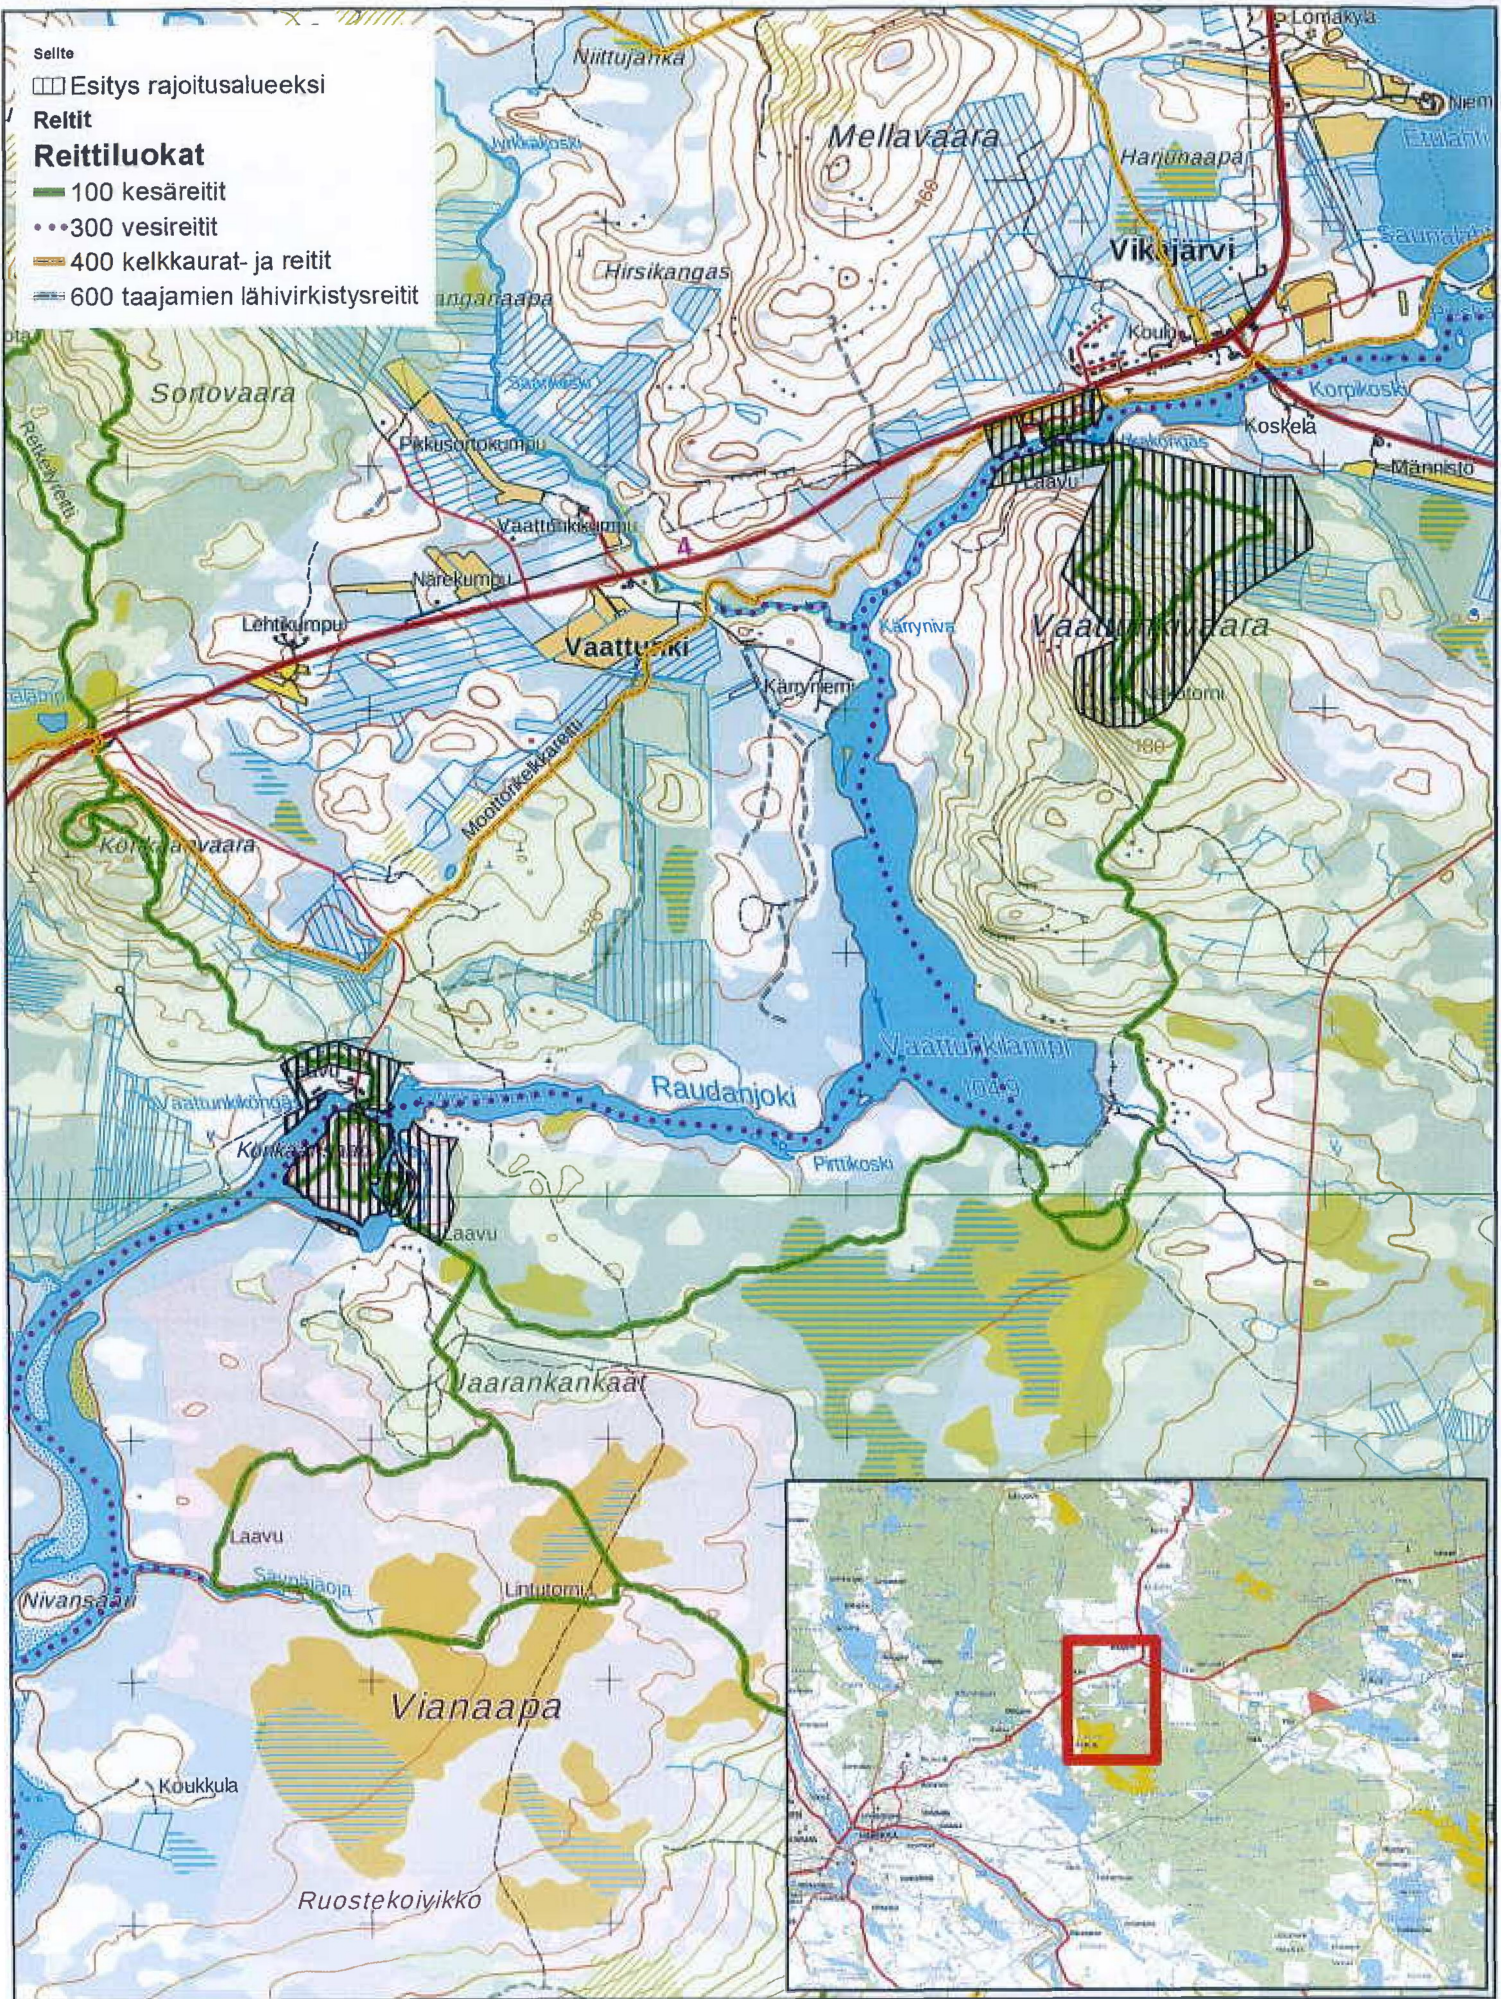

Liite 1. Juutuanvaara ja Juutuanjoki

© Metsähallitus 15.6.2021

© Maanmittauslaitos 1/MML/2020

1:30 000

Liite 2. Saariselkä ja Urho Kekkosen kansallispuisto

1:80 000

© Metsähallitus 8.6.2021

© Maanmittauslaitos 1/MML/2020

Liite 3. Napapiirin retkeilyalue

© Metsähallitus 30.4.2021

© Maanmittauslaitos 1/MML/2020

1:30 000

- Selite
- Esitys rajoitusalueeksi
- Reitit
- Reittiluokat**
- 100 kesäreitit
 - 300 vesireitit
 - 400 kelkkaurat- ja reitit
 - 600 taajamien lähivirkistysreitit

Liite 4. Sallatunturi

© Metsähallitus 30.4.2021

© Maanmittauslaitos 1/MML/2020

1:30 000

Selle

□ Esitys rajoitusalueeksi

Reiit

Reittiluokat

— 100 kesäreiit

— 200 talvireiit

— 400 kelkkaurat- ja reiit

Liite 5. Riisitunturin kansallispuisto

© Metsähallitus 8.6.2021

© Maanmittauslaitos 1/MML/2020

1:80 000