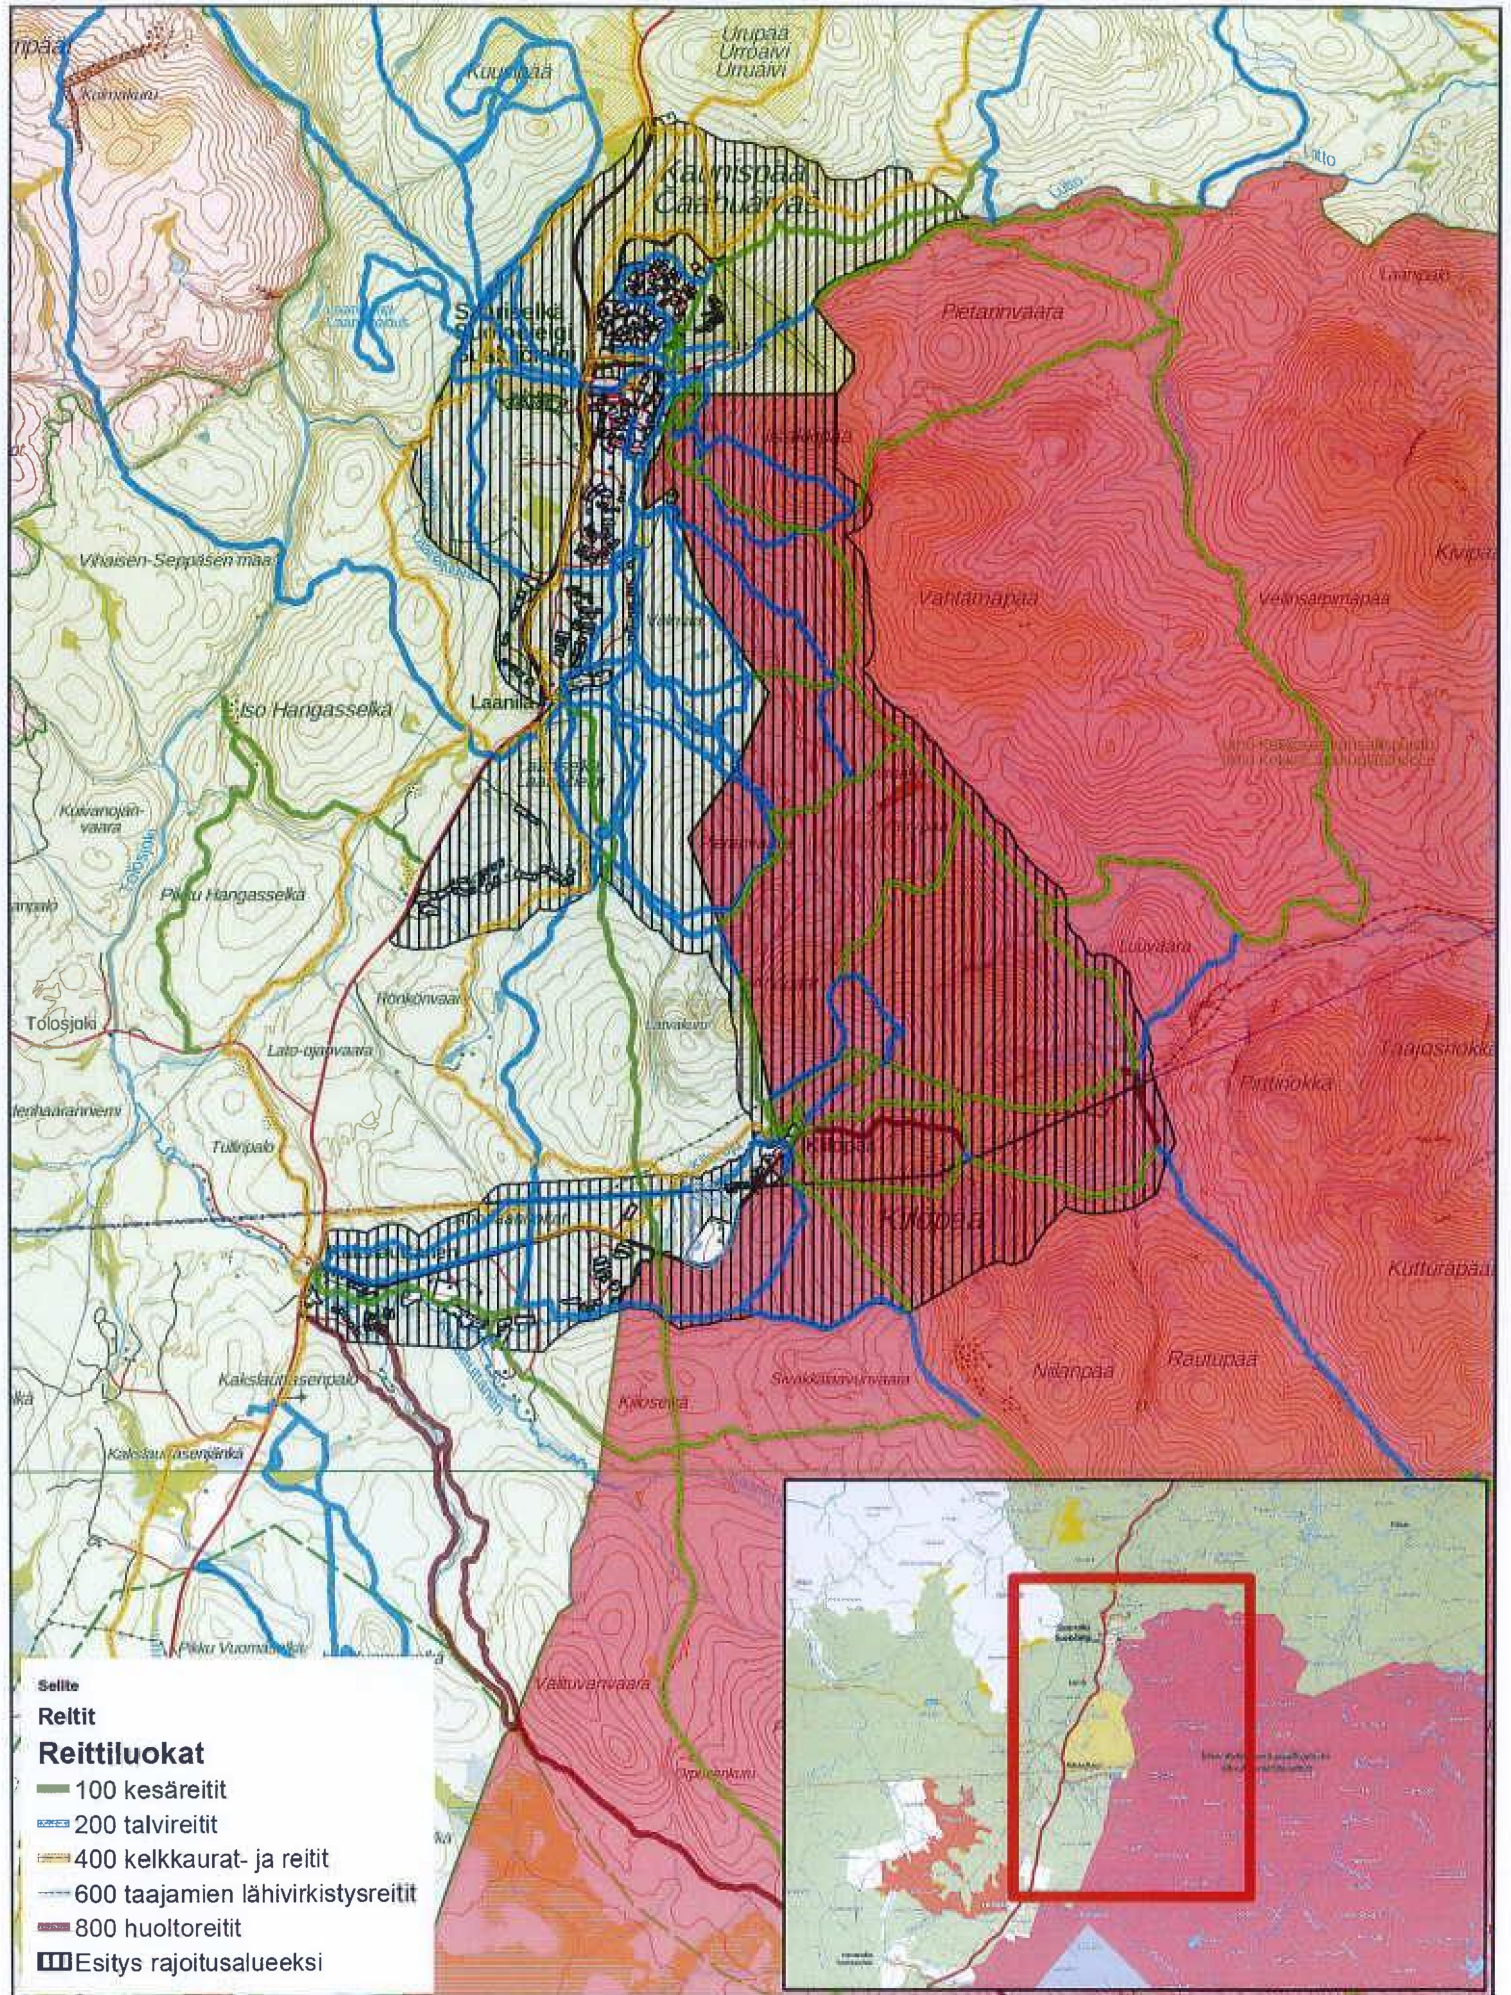

Liite 1. Juutuanvaara ja Juutuanjoki

© Metsähallitus 15.6.2021

© Maanmittauslaitos 1/MML/2020

1:30 000

Liite 2. Saariselkä ja Urho Kekkosen kansallispuisto

1:80 000

© Metsähallitus 8.6.2021

© Maanmittauslaitos 1/MML/2020

Liite 3. Napapiirin retkeilyalue

© Metsähallitus 30.4.2021

© Maanmittauslaitos 1/MML/2020

1:30 000

- Selite
- Esitys rajoitusalueeksi
- Reitit
- Reittiluokat**
- 100 kesäreitit
 - 300 vesireitit
 - 400 kelkkaurat- ja reitit
 - 600 taajamien lähivirkistysreitit

Liite 4. Sallatunturi

© Metsähallitus 30.4.2021

© Maanmittauslaitos 1/MML/2020

1:30 000

Selle

□ Esitys rajoitusalueeksi

Reiit

Reittiluokat

— 100 kesäreiit

— 200 talvireiit

— 400 kelkkaurat- ja reiit

Liite 5. Riisitunturin kansallispuisto

© Metsähallitus 8.6.2021

© Maanmittauslaitos 1/MML/2020

1:80 000